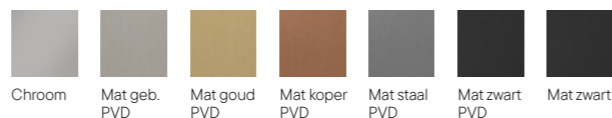

Glijstang met aansluiting voor doucheslang

Afmeting: 80 cm | materiaal: metaal

Art.nr.	Kleur	
2031423	Chroom	
2031431	Mat geborsteld PVD	
2031427	Mat goud PVD	
2031433	Mat koper PVD	
2031424	Mat staal PVD	
2051001	Mat zwart PVD	
2031426	Mat zwart*