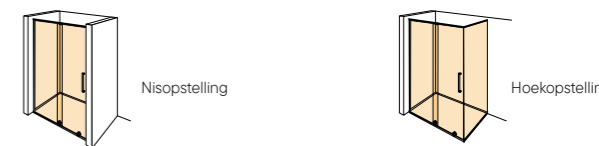

Zijwand

Materiaal: aluminium/glas | **profiel:** mat goud | **glas:** helder

Art.nr.	Afmeting
2067825	90x200 cm
2067804	100x200 cm

Optie: verbredingsprofiel

Materiaal: aluminium | **kleur:** mat goud | **afmeting:** 200 cm | **instelbaarheid:** 2 cm

Art.nr.	Omschrijving
2067830	Voor schuifdeur
2067837	Voor zijwand