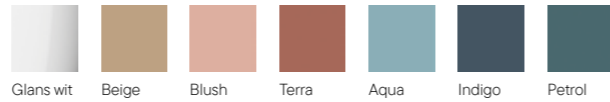

Opzetwastafel ovaal

Materiaal: keramiek | afmeting: 57x38x15 cm
met kraangat | zonder overloop | zonder wastafelplug

Art.nr.	Kleur	
1893405	Glans wit	
2069658	Beige	Nieuw
2069685	Blush	Nieuw
2069830	Terra	Nieuw
2069839	Aqua	Nieuw
2069813	Indigo	Nieuw
2069793	Petrol	Nieuw
1893424	Mat wit	
1893421	Mat zwart	
1893420	Ivoor	
1893397	Tabak	
1893398	Kreta	
1893362	Woud	
1893446	Zand	
1893434	Cement	
1893374	Antraciet	
1893407	As	
1893410	Schoolbord	

Optie: keramische wastafelplug
zie p. 97

Glans kleuren