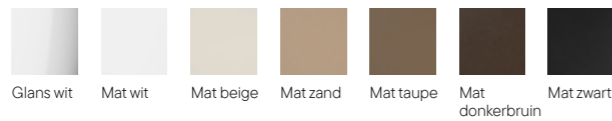

Art.nr.	Afmeting	Kleur	Kleur thermostaat	Warmte-afgifte
2067463	133x28 cm	Glans wit (RAL 9016)	Wit	400 watt
2067469	133x28 cm	Mat wit (RAL 9016)	Wit	400 watt
2067473	133x28 cm	Mat beige	Wit	400 watt
2067466	133x28 cm	Mat zand	Zwart chroom	400 watt
2067460	133x28 cm	Mat taupe	Zwart chroom	400 watt
2067468	133x28 cm	Mat donkerbruin	Zwart chroom	400 watt
2067471	133x28 cm	Mat zwart	Zwart chroom	400 watt
2067472	175x28 cm	Glans wit (RAL 9016)	Wit	600 watt
2067464	175x28 cm	Mat wit (RAL 9016)	Wit	600 watt
2067462	175x28 cm	Mat beige	Wit	600 watt
2067465	175x28 cm	Mat zand	Zwart chroom	600 watt
2067467	175x28 cm	Mat taupe	Zwart chroom	600 watt
2067461	175x28 cm	Mat donkerbruin	Zwart chroom	600 watt
2067470	175x28 cm	Mat zwart	Zwart chroom	600 watt
2035474	115,5x50 cm	Glans wit (RAL 9016)	Wit	600 watt
2035469	115,5x50 cm	Mat wit (RAL 9016)	Wit	600 watt
2035439	115,5x50 cm	Mat beige	Wit	600 watt
2035463	115,5x50 cm	Mat zand	Zwart chroom	600 watt
2035447	115,5x50 cm	Mat taupe	Zwart chroom	600 watt
2035445	115,5x50 cm	Mat donkerbruin	Zwart chroom	600 watt
2035500	115,5x50 cm	Mat zwart	Zwart chroom	600 watt
2035423	146,5x50 cm	Glans wit (RAL 9016)	Wit	800 watt
2035471	146,5x50 cm	Mat wit (RAL 9016)	Wit	800 watt
2035451	146,5x50 cm	Mat beige	Wit	800 watt
2035476	146,5x50 cm	Mat zand	Zwart chroom	800 watt
2035502	146,5x50 cm	Mat taupe	Zwart chroom	800 watt
2035448	146,5x50 cm	Mat donkerbruin	Zwart chroom	800 watt
2035428	146,5x50 cm	Mat zwart	Zwart chroom	800 watt
2035492	177,5x60 cm	Glans wit (RAL 9016)	Wit	1000 watt
2035484	177,5x60 cm	Mat wit (RAL 9016)	Wit	1000 watt
2035411	177,5x60 cm	Mat beige	Wit	1000 watt
2035419	177,5x60 cm	Mat zand	Zwart chroom	1000 watt
2035472	177,5x60 cm	Mat taupe	Zwart chroom	1000 watt
2035437	177,5x60 cm	Mat donkerbruin	Zwart chroom	1000 watt
2035475	177,5x60 cm	Mat zwart	Zwart chroom	1000 watt

2035492