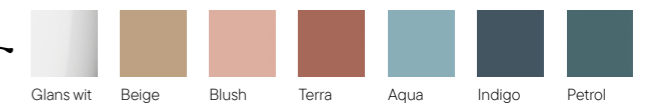

Presto

Wandclosetcombinatie

Combineer met douchevloeren, wastafels en fonteinen uit de **Coloramic collectie**

Wandcloset met CycloneFlush

Zonder zitting | afmeting: 53x37,5 cm

Art.nr.	Kleur
2069772	Glans wit
2069644	Beige
2069641	Blush
2069653	Terra
2069655	Aqua
2069748	Indigo
2069768	Petrol
2069854	Mat wit
2069732	Mat zwart
2069796	Ivoor
2069722	Tabak
2069763	Kreta
2069804	Woud
2069734	Zand
2069850	Cement
2069782	Antraciet
2069705	As
2069822	Schoolbord

Closetzitting softclosing en quickrelease

Afmeting: 44x35 cm

Art.nr.	Kleur
2069847	Glans wit
2069787	Beige
2069687	Blush
2069704	Terra
2069783	Aqua
2069834	Indigo
2069845	Petrol
2069755	Mat wit
2069746	Mat zwart
2069712	Ivoor
2069674	Tabak
2069676	Kreta
2069742	Woud
2069807	Zand
2069792	Cement
2069759	Antraciet
2069650	As
2069757	Schoolbord

Glans kleuren

Matte kleuren

Primo

Wandclosetcombinatie

Combineer met douchevloeren, wastafels en fonteinen uit de **Coloramic collectie**

Wandcloset met CycloneFlush

Zonder zitting | afmeting: 54x35 cm

Art.nr.	Kleur
2021744	Glans wit
2069683	Beige
2069659	Blush
2069817	Terra
2069811	Aqua
2069778	Indigo
2069791	Petrol
2021748	Mat wit
2021751	Mat zwart
2021742	Ivoor
2021746	Tabak
2021752	Kreta
2021750	Woud
2021743	Zand
2021749	Cement
2021745	Antraciet
2021753	As
2021747	Schoolbord

Closetzitting softclosing en quickrelease

Afmeting: 44x35 cm

Art.nr.	Kleur
2011833	Glans wit
2069779	Beige
2069836	Blush
2069761	Terra
2069798	Aqua
2069699	Indigo
2069764	Petrol
2011834	Mat wit
2011831	Mat zwart
2011832	Ivoor
2011837	Tabak
2011842	Kreta
2011835	Woud
2011838	Zand
2011840	Cement
2011841	Antraciet
2011839	As
2011836	Schoolbord

Glans kleuren

Matte kleuren