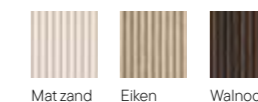

## Hoge kast - afwerking ribbel

Links en rechts toepasbaar | 2 deuren | legplank van melamine

Art.nr.	Afmeting (bxh)	Kleur
2070017	40x30x170 cm	Mat zand
2070014	40x30x170 cm	Eiken
2070042	40x30x170 cm	Walnoot