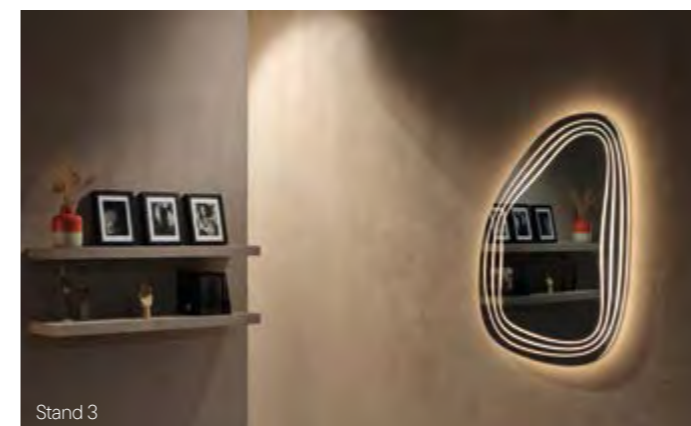

## Spiegels

Nieuw

**Spiegel organisch** 

Ledverlichting: direct en indirect licht met 3 standen met touch sensor | kelvin: 3000/4000/6000 | IP 44 met dim functie en spiegelbevestiging

Art.nr. Afmeting (bxh)  
2069990 50x90 cm