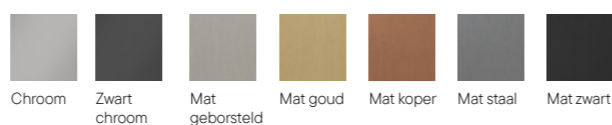

Wandprofiel met stabilisatiestang haaks

Afmeting: 120 cm

Art.nr.	Toepassing	Kleur
2067909	Links	Chroom
2067902	Links	Zwart chroom
2067836	Links	Mat geborsteld
2067813	Links	Mat goud
2067841	Links	Mat koper
2067870	Links	Mat staal
2067853	Links	Mat zwart
2067838	Rechts	Chroom
2067887	Rechts	Zwart chroom
2067823	Rechts	Mat geborsteld
2067832	Rechts	Mat goud
2067861	Rechts	Mat koper
2067878	Rechts	Mat staal
2067884	Rechts	Mat zwart