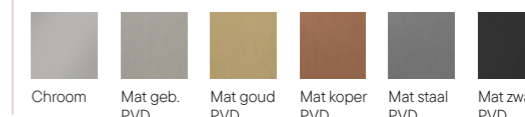

Chroom Mat geb. PVD Mat goud PVD Mat koper PVD Mat staal PVD Mat zwart PVD

* Zolang de voorraad strekt.