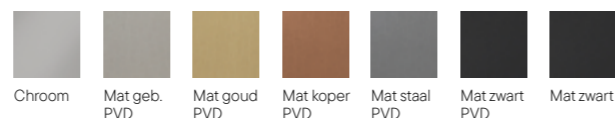

Chroom Mat geb. PVD Mat goud PVD Mat koper PVD Mat staal PVD Mat zwart PVD Mat zwart