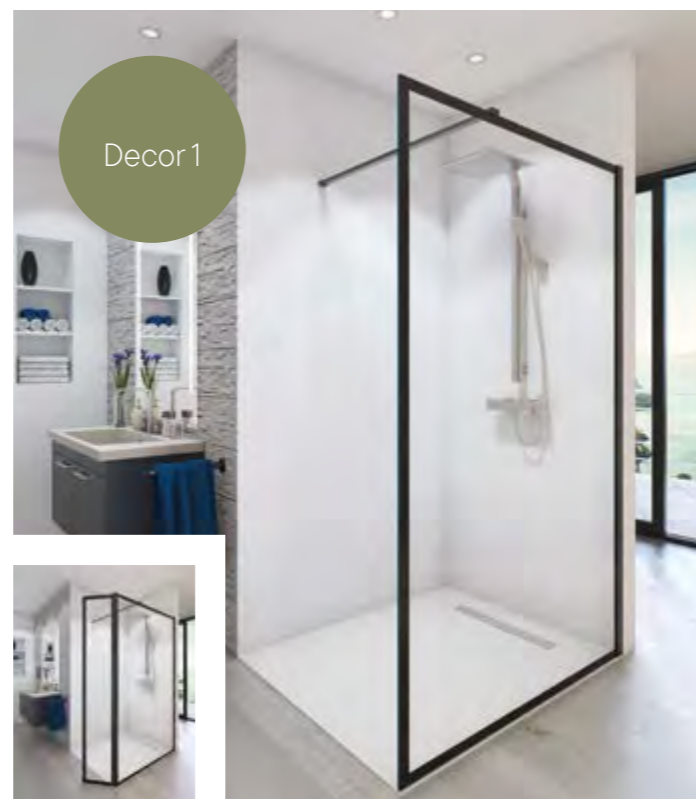

Free Time

Inloopdouche

Combineer met kranen (p. 142) en accessoires (p. 180) uit de serie Sky en Skyline