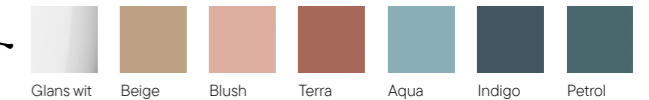

Bjorn Fonteinen

Combineer met meubelen en wastafels uit de **serie Bjorn** (p. 74 t/m 83)

Nieuw

Fontein rechthoekig

Materiaal: ComforStone | afmeting: 40x22x4 cm
1 kraangat | zonder wastafelplug

Art.nr.	Kleur
2079326	Glans wit
2079317	Mat wit

Ook te combineren met de **Cadens** fontein (p. 107)

Fonteinmeubel links- of rechtsdraaiend

Materiaal: HPL | afmeting: 39,8x21,5x45 cm

Linksdraaiend

Art.nr.	Kleur
2079312	Mat wit
2079325	Greige
2079314	Linnen
2079324	Vintage eiken
2079321	Walnoot

Rechtsdraaiend

Art.nr.	Kleur
2079332	Mat wit
2079319	Greige
2079322	Linnen
2079330	Vintage eiken
2079328	Walnoot

Ook te combineren met de **Cadens** fontein (p. 107)

Fonteinblad

Materiaal: HPL

Afmeting: 40x22x1 cm | toepassing: op fonteinmeubel

Art.nr.	Kleur
2079311	Mat wit
2079320	Greige
2079316	Linnen
2079323	Vintage eiken
2079315	Walnoot
2079309	Natuursteen

Afmeting: 40x22x4 cm | toepassing: zwevend

Art.nr.	Kleur
2079313	Mat wit
2079327	Greige
2079318	Linnen
2079331	Vintage eiken
2079329	Walnoot
2079310	Natuursteen

Optie: Sky wastafelplug
zie p. 167

Nieuw

Coloramic

Cadens Fonteinen

Combineer met de **Bjorn** fonteinmeubelen en fonteinbladen (p. 106)

2069664

2069680

2069691

Fontein rechthoekig

Materiaal: keramiek | afmeting: 40x22x13 cm
zonder overloop | zonder wastafelplug

Kraangat links

Art.nr.	Kleur
2069664	Glans wit
2069855	Beige
2069816	Blush
2069716	Terra
2069692	Aqua
2069729	Indigo
2069806	Petrol
2069714	Mat wit
2069711	Mat zwart
2069794	Ivoor
2069838	Tabak
2069829	Kreta
2069800	Woud
2069663	Zand
2069668	Cement
2069745	Antraciet
2069820	As
2069667	Schoolbord

Kraangat rechts