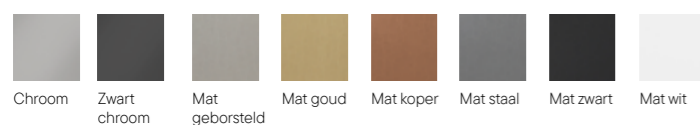

## Wandprofiel met stabilisatiestang recht

Afmeting: 120 cm

Art.nr.	Kleur
2067831	Chroom
2067865	Zwart chroom
2067912	Mat geborsteld
2067801	Mat goud
2067817	Mat koper
2067886	Mat staal
2067880	Mat zwart
2067816	Mat wit