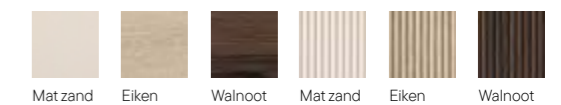

Nieuw

Zijpanelen vlak

Materiaal: hout

Art.nr.	Afmeting (hxd)	Kleur
2070051	60x15 cm	Mat zand
2070040	60x15 cm	Eiken
2070029	60x15 cm	Walnoot

Zijpanelen met ribbel

Materiaal: hout

Art.nr.	Afmeting (hxd)	Kleur
2070025	60x15 cm	Mat zand
2070023	60x15 cm	Eiken
2070055	60x15 cm	Walnoot