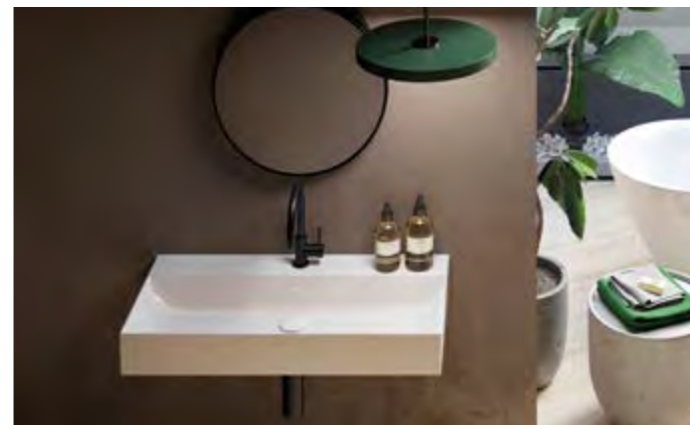

## Wastafels

Combineer met fonteinen, douchevloeren en toiletten uit de **Coloramic collectie**

Coloramic

**Optie:** keramische wastafelplug  
zie p. 97