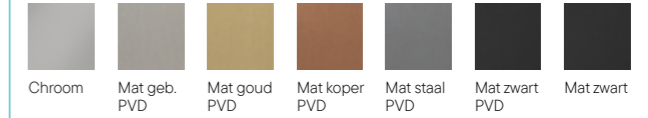

Combineer met accessoires uit de serie Sky (p. 180 t/m 187)

Fonteinkraan 15,5 cm

Art.nr.	Kleur
1979353	Chroom
1979357	Mat geborsteld PVD
1979355	Mat goud PVD
1984986	Mat koper PVD
1979340	Mat staal PVD
2058521	Mat zwart PVD

Nieuw: verwacht vanaf maart 2026

Combineer met accessoires uit de serie Sky (p. 180 t/m 187)

Fonteinkraan wand 11 cm

Art.nr.	Kleur
1960665	Chroom
1960674	Mat geborsteld PVD
1960666	Mat goud PVD
1984983	Mat koper PVD
1960661	Mat staal PVD
2058559	Mat zwart PVD
1960684	Mat zwart*

Nieuw: verwacht vanaf maart 2026

Fonteinkraan wand 15 cm

Art.nr.	Kleur
1960658	Chroom
1960694	Mat geborsteld PVD
1960677	Mat goud PVD
1984989	Mat koper PVD
1960673	Mat staal PVD
2058548	Mat zwart PVD
1960655	Mat zwart*

Nieuw: verwacht vanaf maart 2026

Fonteinkraan 20 cm

Art.nr.	Kleur
1960651	Chroom
1960638	Mat geborsteld PVD
1960663	Mat goud PVD
1985003	Mat koper PVD
1960664	Mat staal PVD
2058556	Mat zwart PVD
1960653	Mat zwart*

Nieuw: verwacht vanaf maart 2026

Fonteinkraan met hoge uitloop 28 cm

Art.nr.	Kleur
1960680	Chroom
1960650	Mat geborsteld PVD
1960657	Mat goud PVD
1985016	Mat koper PVD
1960683	Mat staal PVD
2058538	Mat zwart PVD
1960681	Mat zwart*

Nieuw: verwacht vanaf maart 2026

Hoekstopkraan opbouw

Aansluiting: toevoer 1/2" - uitgaand 3/8" of knel 10 mm

Art.nr.	Kleur
1960682	Chroom
1960690	Mat geborsteld PVD
1960637	Mat goud PVD
1984984	Mat koper PVD
1960676	Mat staal PVD
2058520	Mat zwart PVD
1960695	Mat zwart*

Nieuw: verwacht vanaf maart 2026

Flexibele slang (20 en 30 cm)

Aansluiting: 1/2" x 3/8"

Art.nr. (20 cm)	Art.nr. (30 cm)	Kleur
2032979	1960659	Chroom
2032976	1960675	Mat geborsteld PVD
2032978	1960668	Mat goud PVD
2032974	1984963	Mat koper PVD
2032975	1960639	Mat staal PVD
2066879	2066878	Mat zwart PVD
2032977	1960689	Mat zwart*