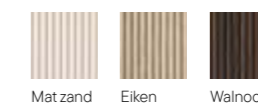

Gino Round

Wastafelonderkast

Wastafelonderkast met 2 lades - afwerking vlak

Hoogte: 50 cm | 2 lades

Art.nr.	Afmeting (bxh)	Kleur
2070054	60x45,7 cm	Mat zand
2070053	60x45,7 cm	Eiken
2070036	60x45,7 cm	Walnoot

2070015	80x45,7 cm	Mat zand
2070030	80x45,7 cm	Eiken
2070020	80x45,7 cm	Walnoot

2070045	100x45,7 cm	Mat zand
2070053	100x45,7 cm	Eiken
2070013	100x45,7 cm	Walnoot

2070024	120x45,7 cm	Mat zand
2070035	120x45,7 cm	Eiken
2070019	120x45,7 cm	Walnoot

Wastafelonderkast met 2 lades - afwerking ribbel

Hoogte: 50 cm | 2 lades

Art.nr.	Afmeting (bxh)	Kleur
2070021	60x45,7 cm	Mat zand
2070026	60x45,7 cm	Eiken
2070031	60x45,7 cm	Walnoot

2070022	80x45,7 cm	Mat zand
2070043	80x45,7 cm	Eiken
2070038	80x45,7 cm	Walnoot

2070028	100x45,7 cm	Mat zand
2070039	100x45,7 cm	Eiken
2070049	100x45,7 cm	Walnoot

2070050	120x45,7 cm	Mat zand
2070032	120x45,7 cm	Eiken
2070034	120x45,7 cm	Walnoot

Gino Round

Hoge kast

Hoge kast - afwerking vlak

Links en rechts toepasbaar | 2 deuren | legplank van melamine

Art.nr.	Afmeting (bxh)	Kleur
2070027	40x30x170 cm	Mat zand
2070048	40x30x170 cm	Eiken
2070052	40x30x170 cm	Walnoot

Hoge kast - afwerking ribbel

Links en rechts toepasbaar | 2 deuren | legplank van melamine

Art.nr.	Afmeting (bxh)	Kleur
2070017	40x30x170 cm	Mat zand
2070014	40x30x170 cm	Eiken
2070042	40x30x170 cm	Walnoot

Gino Round

Zijpanelen voor spiegelkast

Combineer met de spiegelkast uit de serie Gino 2.0 (p. 89)

Zijpanelen - afwerking vlak

Art.nr.	Afmeting (bxh)	Kleur
2070051	60x15 cm	Mat zand
2070040	60x15 cm	Eiken
2070029	60x15 cm	Walnoot

Zijpanelen - afwerking ribbel

Art.nr.	Afmeting (bxh)	Kleur
2070025	60x15 cm	Mat zand
2070023	60x15 cm	Eiken
2070055	60x15 cm	Walnoot