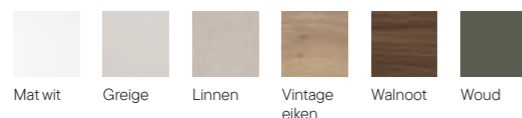

Bjorn

Open onderkast

Open onderkast voor 2 lades - symmetrisch

Hoogte: 52 cm

Art.nr.	Afmeting (bxh)	Kleur
2037042	30x43,5 cm	Mat wit
2037022	30x43,5 cm	Greige
2037124	30x43,5 cm	Linnen
2037114	30x43,5 cm	Vintage eiken
2037091	30x43,5 cm	Walnoot
2037182	30x43,5 cm	Woud

Combineer met wastafelonderkast (p. 80)

Open onderkast voor 2 lades - asymmetrisch

Hoogte: 65 cm

Art.nr.	Afmeting (bxh)	Kleur
2037013	30x43,5 cm	Mat wit
2037134	30x43,5 cm	Greige
2037053	30x43,5 cm	Linnen
2037015	30x43,5 cm	Vintage eiken
2037063	30x43,5 cm	Walnoot
2037146	30x43,5 cm	Woud

Combineer met wastafelonderkast (p. 81)

Bjorn

Hoge kast

Hoge kast

Links en rechts toepasbaar | 2 deuren | legplank van melamine

Art.nr.	Afmeting (bxhxh)	Kleur
2037130	35x33x169 cm	Mat wit
2037202	35x33x169 cm	Greige
2037152	35x33x169 cm	Linnen
2037009	35x33x169 cm	Vintage eiken
2037040	35x33x169 cm	Walnoot