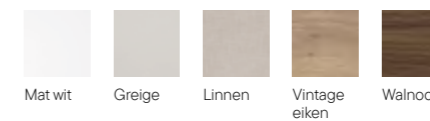

Productspecificatie:

- 2035980 Spiegels met indirect licht (p. 124)
- 2036978 Wastafelblad natuursteen (p. 77)
- 2037274 Wastafelonderkasten greige (p. 79)
- 1563577 Opzetwastafel rond (p. 96)

Bjorn

Wastafelonderkast

Combineer met de open onderkast (p. 79)

Wastafelonderkast enkele lade

Hoogte: 39 cm | 1 lade

Art.nr.	Afmeting (bxh)	Kleur
2037226	60x43,5 cm	Mat wit
2037270	60x43,5 cm	Greige
2037210	60x43,5 cm	Linnen
2037261	60x43,5 cm	Vintage eiken
2037289	60x43,5 cm	Walnoot
2037241	70x43,5 cm	Mat wit
2037284	70x43,5 cm	Greige
2037271	70x43,5 cm	Linnen
2037218	70x43,5 cm	Vintage eiken
2037208	70x43,5 cm	Walnoot
2037235	80x43,5 cm	Mat wit
2037199	80x43,5 cm	Greige
2037240	80x43,5 cm	Linnen
2037266	80x43,5 cm	Vintage eiken
2037224	80x43,5 cm	Walnoot
2037247	90x43,5 cm	Mat wit
2037274	90x43,5 cm	Greige
2037213	90x43,5 cm	Linnen
2037231	90x43,5 cm	Vintage eiken
2037227	90x43,5 cm	Walnoot
2037197	100x43,5 cm	Mat wit
2037228	100x43,5 cm	Greige
2037257	100x43,5 cm	Linnen
2037214	100x43,5 cm	Vintage eiken
2037236	100x43,5 cm	Walnoot
2037242	120x43,5 cm	Mat wit
2037232	120x43,5 cm	Greige
2037249	120x43,5 cm	Linnen
2037277	120x43,5 cm	Vintage eiken
2037212	120x43,5 cm	Walnoot

Open onderkast voor enkele lade

Diepte: 43,5 cm

Art.nr.	Afmeting (bxh)	Kleur
2037004	30x39 cm	Mat wit
2037002	30x39 cm	Greige
2037135	30x39 cm	Linnen
2037034	30x39 cm	Vintage eiken
2037206	30x39 cm	Walnoot
2036996	30x39 cm	Woud

Optie: binnenlade

Art.nr.	Afmeting	Kleur
2037007	60x35 cm	Antraciet
2036989	70x35 cm	Antraciet
2037084	80x35 cm	Antraciet
2037016	90x35 cm	Antraciet
2037011	100x35 cm	Antraciet
2036995	120x35 cm	Antraciet