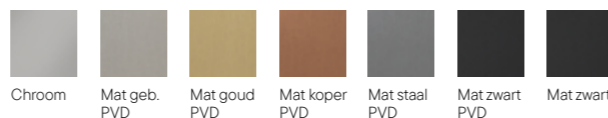

Sky
Kranen

Combineer met accessoires uit de **serie Sky** (p. 180 t/m 187)

Inbouwdeel: 1952105 (102,00)

Vrijstaande badkraan met handdouche

Art.nr.	Kleur
1952219	Chroom
1952134	Mat geborsteld PVD
1952236	Mat goud PVD
1984974	Mat koper PVD
1952230	Mat staal PVD
2058533	Mat zwart PVD
1952187	Mat zwart*

Nieuw: verwacht vanaf maart 2026

Badthermostaat

Art.nr.	Kleur
1952199	Chroom
1952126	Mat geborsteld PVD
1952203	Mat goud PVD
1984998	Mat koper PVD
1952224	Mat staal PVD
2058522	Mat zwart PVD
1952160	Mat zwart*

Nieuw: verwacht vanaf maart 2026

Sky
Kranen

Combineer met accessoires uit de **serie Sky** (p. 180 t/m 187)

Doucheset met thermostaat met druktoetsen

Hoofddouche en handdouche | in hoogte verstelbaar

Art.nr.	Kleur
1952234	Chroom
1952205	Mat geborsteld PVD
1952207	Mat goud PVD
1984993	Mat koper PVD
1952107	Mat staal PVD
2058527	Mat zwart PVD
1952121	Mat zwart*

Nieuw: verwacht vanaf maart 2026

Doucheset met thermostaat met thermostaat

Hoofddouche en handdouche | in hoogte verstelbaar

Art.nr.	Kleur
1849093	Chroom
1849084	Mat geborsteld PVD
1959605	Mat goud PVD
2002011	Mat koper PVD
1959604	Mat staal PVD
2050999	Mat zwart PVD
1849091	Mat zwart*

Inbouwdeel: 2035389 (401,00)

Afdekset inbouw badkraan met handdouche

Met ronde rozetten | uitloop inkortbaar

Art.nr.	Kleur
2035384	Chroom
2035353	Mat geborsteld PVD
2035379	Mat goud PVD
2035402	Mat koper PVD
2035367	Mat staal PVD
2035401	Mat zwart PVD

Nieuw

Afdekplaat voor 4-gats inbouw badkraan

Maak compleet met een afdekset inbouw badkraan en inbouwdeel (zie artikel hiernaast)

Art.nr.	Kleur
2043139	Chroom
2043142	Mat geborsteld PVD
2043137	Mat goud PVD
2043136	Mat koper PVD
2043123	Mat staal PVD
2043124	Mat zwart PVD

Douchethermostaat