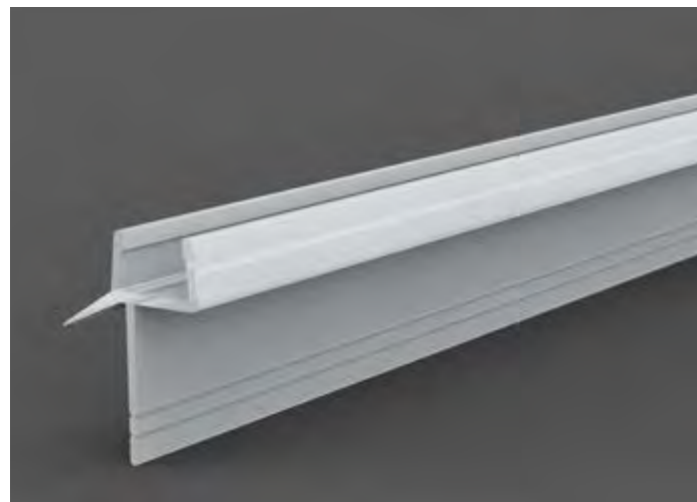

Free

Afdichtingsstrips

Universele bodemstrip

Materiaal: kunststof | kleur: transparant

Art.nr.	Afmeting
1565495	0,6x120 cm
1565902	0,8x120 cm