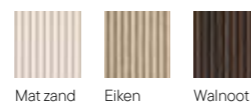

2070028	100x45,7 cm	Mat zand
2070039	100x45,7 cm	Eiken
2070049	100x45,7 cm	Walnoot

2070050	120x45,7 cm	Mat zand
2070032	120x45,7 cm	Eiken
2070034	120x45,7 cm	Walnoot

2070032