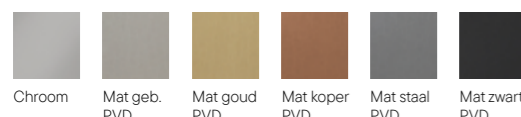

Chroom Mat geb. PVD Mat goud PVD Mat koper PVD Mat staal PVD Mat zwart PVD