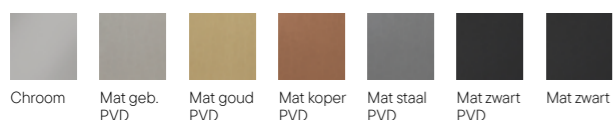

Inbouwdeel: 1952083 (160,00)

Afdekset inbouw douchethermostaat zonder stopkraan

Art.nr.	Kleur
1952117	Chroom
1952154	Mat geborsteld PVD
1952176	Mat goud PVD
1985004	Mat koper PVD
1952185	Mat staal PVD
2058545	Mat zwart PVD
1952139	Mat zwart*

Nieuw: verwacht vanaf maart 2026