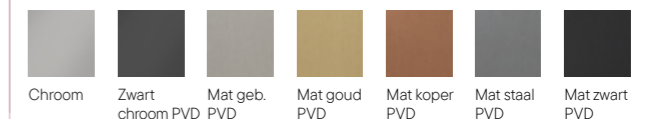

Badgreep

Afmeting: 32,8x8,1 cm | knurling: geruit patroon

Art.nr.	Kleur
2048165	Chroom
2048221	Zwart chroom PVD
2048185	Mat geborsteld PVD
2048224	Mat goud PVD
2048244	Mat koper PVD
2048101	Mat staal PVD
2048098	Mat zwart PVD