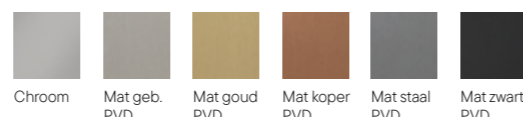

Chroom Mat geb. PVD Mat goud PVD Mat koper PVD Mat staal PVD Mat zwart PVD