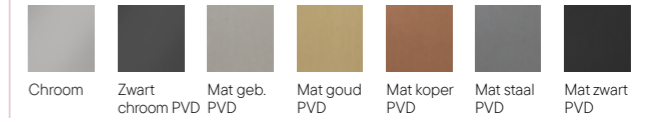

2-lids handdoekhouder

Afmeting: 40,2x9 cm | knurling: geruit patroon

Art.nr.	Kleur
2048121	Chroom
2048095	Zwart chroom PVD
2048148	Mat geborsteld PVD
2048164	Mat goud PVD
2048182	Mat koper PVD
2048158	Mat staal PVD
2048119	Mat zwart PVD

Optie
Schroefloze bevestiging:
2048136 (p. 187)

Closetrolhouder zonder klep/reserve closetrolhouder

Afmeting: 16,5x7,5 cm | knurling: geruit patroon

Art.nr.	Kleur
2048249	Chroom
2048102	Zwart chroom PVD
2048208	Mat geborsteld PVD
2048120	Mat goud PVD
2048110	Mat koper PVD
2048166	Mat staal PVD
2048187	Mat zwart PVD