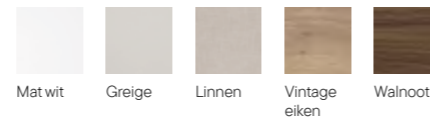

Rechtsdraaiend

Art.nr.	Kleur
2079332	Mat wit
2079319	Greige
2079322	Linnen
2079330	Vintage eiken
2079328	Walnoot

Ook te combineren met de **Cadens** fontein (p. 107)

Fonteinblad

Materiaal: HPL

Afmeting: 40x22x1 cm | toepassing: op fonteinmeubel

Art.nr.	Kleur
2079311	Mat wit
2079320	Greige
2079316	Linnen
2079323	Vintage eiken
2079315	Walnoot
2079309	Natuursteen

Afmeting: 40x22x4 cm | toepassing: zwevend

Art.nr.	Kleur
2079313	Mat wit
2079327	Greige
2079318	Linnen
2079331	Vintage eiken
2079329	Walnoot
2079310	Natuursteen