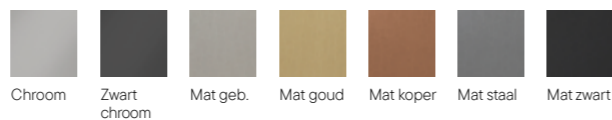

Pedaalemmer

Afmeting: 20,5x22,6x26,3 cm

Art.nr.	Kleur
2069135	Chroom
2069152	Zwart chroom
2069133	Mat geborsteld
2069151	Mat goud
2069134	Mat koper
2069156	Mat staal
2069145	Mat zwart