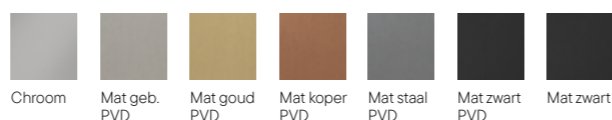

Sky Kranen

Combineer met accessoires uit de **serie Sky** (p. 180 t/m 187)

Afdekset inbouw douchemengkraan

Met ronde rozetten | met hoofddouche en handdouche

Art.nr.	Kleur
2035383	Chroom
2035362	Mat geborsteld PVD
2035348	Mat goud PVD
2035405	Mat koper PVD
2035407	Mat staal PVD
2035355	Mat zwart PVD

Nieuw

Afdekplaat voor 3-gats inbouw douchekraan

Maak compleet met een afdekset inbouw douchemengkraan en inbouwdeel (zie artikel hiernaast)

Art.nr.	Kleur
2043129	Chroom
2043130	Mat geborsteld PVD
2043134	Mat goud PVD
2043127	Mat koper PVD
2043147	Mat staal PVD
2043128	Mat zwart PVD

Sky Kranen

Combineer met accessoires uit de **serie Sky** (p. 180 t/m 187)

Afdekset 2-weg inbouw stop-omstelkraan

Art.nr.	Kleur
1952161	Chroom
1952167	Mat geborsteld PVD
1952180	Mat goud PVD
1984975	Mat koper PVD
1952151	Mat staal PVD
2058543	Mat zwart PVD
1952173	Mat zwart*

Nieuw: verwacht vanaf maart 2026

Afdekset inbouw stopkraan

Art.nr.	Kleur
1952114	Chroom
1952148	Mat geborsteld PVD
1952221	Mat goud PVD
1984973	Mat koper PVD
1952172	Mat staal PVD
2058540	Mat zwart PVD
1952115	Mat zwart*

Nieuw: verwacht vanaf maart 2026

Afdekset 2-weg inbouw douchethermostaat

Art.nr.	Kleur
1952163	Chroom
1952183	Mat geborsteld PVD
1952097	Mat goud PVD
1985010	Mat koper PVD
1952194	Mat staal PVD
2058529	Mat zwart PVD
1952118	Mat zwart*

Nieuw: verwacht vanaf maart 2026

Afdekset inbouw douchethermostaat zonder stopkraan

Art.nr.	Kleur
1952117	Chroom
1952154	Mat geborsteld PVD
1952176	Mat goud PVD
1985004	Mat koper PVD
1952185	Mat staal PVD
2058545	Mat zwart PVD
1952139	Mat zwart*

Nieuw: verwacht vanaf maart 2026

Productspecificatie:

1984974 Vrijstaande badkraan mat koper PVD (p. 146)

Handleiding Sky inbouwelementen