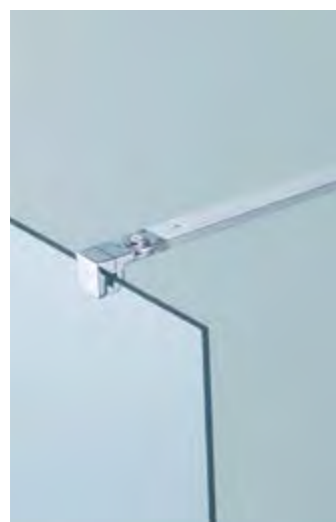

Stabilisatiestang toepassing recht