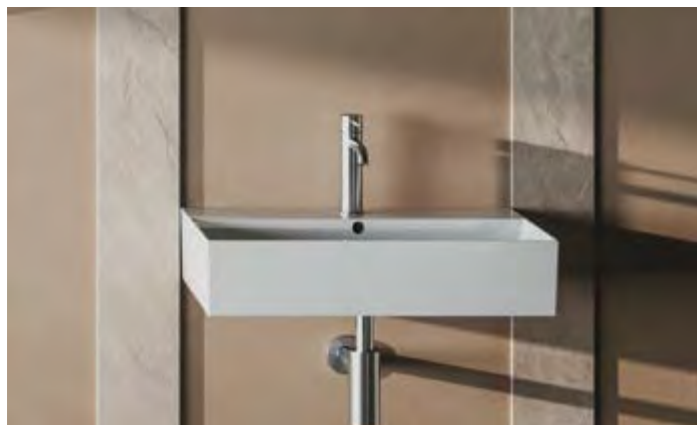

Cadens

Wastafels

Combineer met fonteinen, douchevloeren en toiletten uit de **Coloramic collectie**

Coloramic

Optie: keramische wastafelplug
zie p. 97

Wastafel rechthoekig dun keramiek 36,5 cm diep

Materiaal: keramiek | met overloop | zonder wastafelplug
hoogte: 18 cm

Afmeting: 60x36,5 cm | 1 kraangat

Art.nr.	Kleur	
1816181	Glans wit	Nieuw
2069696	Beige	Nieuw
2069657	Blush	Nieuw
2069826	Terra	Nieuw
2069809	Aqua	Nieuw
2069831	Indigo	Nieuw
2069780	Petrol	
1816194	Mat wit	
1842262	Mat zwart	
1921185	Ivoor	
1921175	Tabak	
1921213	Kreta	
1921162	Woud	
1921233	Zand	
1842263	Cement	
1921159	Antraciet	
1921150	As	
1921225	Schoolbord	

Afmeting: 80x36,5 cm | 1 kraangat

Art.nr.	Kleur	
1816182	Glans wit	Nieuw
2069736	Beige	Nieuw
2069698	Blush	Nieuw
2069741	Terra	Nieuw
2069709	Aqua	Nieuw
2069662	Indigo	Nieuw
2069654	Petrol	
1816186	Mat wit	
1842248	Mat zwart	
1921239	Ivoor	
1921238	Tabak	
1921235	Kreta	
1921208	Woud	
1921218	Zand	
1842264	Cement	
1921226	Antraciet	
1921166	As	
1921193	Schoolbord	

Wastafel rechthoekig dun keramiek 46,5 cm diep

Materiaal: keramiek | met overloop | zonder wastafelplug
hoogte: 16 cm

Afmeting: 60x46,5 cm | 1 kraangat

Art.nr.	Kleur	
1771778	Glans wit	Nieuw
2069849	Beige	Nieuw
2069717	Blush	Nieuw
2069808	Terra	Nieuw
2069841	Aqua	Nieuw
2069754	Indigo	Nieuw
2069762	Petrol	
1771779	Mat wit	
1842268	Mat zwart	
1921216	Ivoor	
1921186	Tabak	
1921240	Kreta	
1921145	Woud	
1921169	Zand	
1842269	Cement	
1921168	Antraciet	
1921223	As	
1921158	Schoolbord	

Tabel gaat verder op de pagina hiernaast