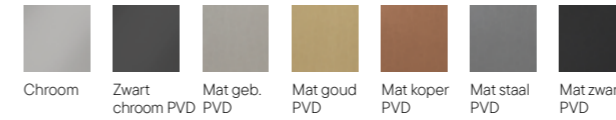

Vloerwisser

Afmeting: 127,6x41 cm

Art.nr.	Kleur
2048223	Chroom
2048177	Zwart chroom PVD
2048105	Mat geborsteld PVD
2048127	Mat goud PVD
2048155	Mat koper PVD
2048122	Mat staal PVD
2048112	Mat zwart PVD