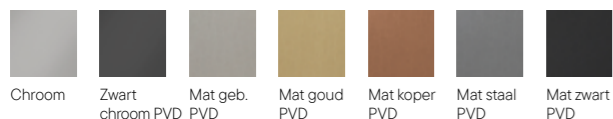

Optie
Schroefloze bevestiging:
2048136 (p. 187)

Zeepdispenser met glas

Afmeting: 6,7x15,2 cm | knurling: geruit patroon

Art.nr.	Kleur
2048231	Chroom
2048222	Zwart chroom PVD
2048236	Mat geborsteld PVD
2048230	Mat goud PVD
2048216	Mat koper PVD
2048235	Mat staal PVD
2048238	Mat zwart PVD