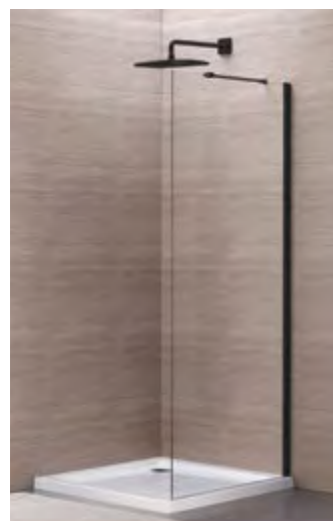

Inloopdouche met standaard korte hoek stabilisatiestang

1564925

1564942

1565933

Optie: luxe hoek stabilisatiestang

Materiaal: aluminium | afmeting: 120 cm

Art.nr.	Kleur
1564925	Chroom

Optie: luxe stabilisatiestang

Materiaal: aluminium | afmeting: 120 cm

Art.nr.	Kleur
1564942	Chroom
1564923	Mat zwart

Optie: verbredingsprofiel

Instelbaarheid: 2 cm | materiaal: aluminium | kleur: chroom

Art.nr.	Omschrijving
1565933	Verbredingsprofiel voor inloopdouche/zijwand

Free Match

Combinaties

		Draaideur			Draaideur met vast paneel			Vouwdeur	Draaipaneel (voor zijwand/inloopdouche)
		80x195 cm	90x195 cm	100x195 cm	90x195 cm	100x195 cm	120x195 cm	90x195 cm	35x195 cm
Nis (*)	Muurprofiel voor nisopstelling	✓	✓	✓	✓	✓	✓	✓	✗
	Muurprofiel voor nisopstelling binnen/buiten	✓	✓	✓	✓	✓	✓	✓	✗
Draaideur (*)	80x195 cm	✓	✓	✓	✓	✓	✓	✓	✗
	90x195 cm	✓	✓	✓	✓	✓	✓	✓	✗
	100x195 cm	✓	✓	✓	✓	✓	✓	✓	✗
Draaideur met vast paneel (**)	90x195 cm	✓	✓	✓	✓	✓	✓	✓	✗
	100x195 cm	✓	✓	✓	✓	✓	✓	✓	✗
	120x195 cm	✓	✓	✓	✓	✓	✓	✓	✗
Vouwdeur (*)	90x195 cm	✓	✓	✓	✓	✓	✓	✓	✗
Zijwand/inloopdouche (**)(***)	80x195 cm	✓	✓	✓	✓	✓	✓	✓	✓
	90x195 cm	✓	✓	✓	✓	✓	✓	✓	✓
	100x195 cm	✓	✓	✓	✓	✓	✓	✓	✓
	120x195 cm	✓	✓	✓	✓	✓	✓	✓	✓

* Bij het muurprofiel voor de nisopstelling, de draaideur en de vouwdeur kan optioneel een verbredingsprofiel worden toegepast. Hierdoor wordt de instelbaarheid met 2 cm vergroot.

** Bij de draaideur met vast paneel en de zijwand/inloopdouche kan optioneel een verbredingsprofiel worden toegepast. Hierdoor wordt de instelbaarheid met 2 cm vergroot.

*** Bij de zijwand/inloopdouche kan optioneel een luxe stabilisatiestang of een hoekstabilisatiestang worden toegepast.

Instelmaten

		Nismaat			Draaipaneel 35x195 cm
		Instelmaat douchewand	Met muurprofiel voor nisopstelling	Met muurprofiel voor nisopstelling binnen/buiten	
Draaideur	80x195 cm	77-79 cm	77-80 cm	76,8-78,8 cm	✗
	90x195 cm	87-89 cm	87-90 cm	86,8-88,8 cm	✗
	100x195 cm	97-99 cm	97-100 cm	96,8-96,8 cm	✗
Draaideur met vast paneel	90x195 cm	87-89 cm	87-90 cm	76,8-78,8 cm	✗
	100x195 cm	97-99 cm	97-100 cm	86,8-88,8 cm	✗
	120x195 cm	117-119 cm	117-120 cm	96,8-96,8 cm	✗
Vouwdeur	90x195 cm	87-89 cm	87-90 cm	86,8-88,8 cm	✗
Zijwand/inloopdouche	80x195 cm	77-79 cm	✗	✗	77-79 +35 cm
	90x195 cm	87-89 cm	✗	✗	87-89+35 cm
	100x195 cm	97-99 cm	✗	✗	97-99+35 cm
	120x195 cm	117-119 cm	✗	✗	117-119+35 cm

Raadpleeg de instelmaten van alle andere combinaties via de montagehandleiding op galvano.nl