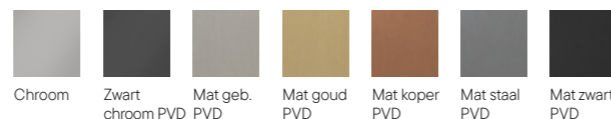

### Zeepdispenser met glas

Afmeting: 6,7x15,2 cm | knurling: geruit patroon

Art.nr.	Kleur
2048231	Chroom
2048222	Zwart chroom PVD
2048236	Mat geborsteld PVD
2048230	Mat goud PVD
2048216	Mat koper PVD
2048235	Mat staal PVD
2048238	Mat zwart PVD