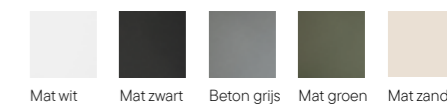

Halfvrijstaand bad links met pop-up waste in kleur van het bad

Materiaal: ComforStone

Afmeting: 160x70x57 cm | inhoud: 253 liter | gewicht: 167 kg

Art.nr.	Kleur
1998133	Mat wit
1998131	Mat zwart
1998132	Beton grijs
1998139	Mat groen
1998153	Mat zand

Afmeting: 170x73x57 cm | inhoud: 305 liter | gewicht: 175 kg

Art.nr.	Kleur
1776249	Mat wit
1776225	Mat zwart
1776246	Beton grijs
1776240	Mat groen
1998146	Mat zand

Afmeting: 180x80x57 cm | inhoud: 361 liter | gewicht: 183 kg

Art.nr.	Kleur
1998134	Mat wit
1998144	Mat zwart
1998135	Beton grijs
1998142	Mat groen
1998154	Mat zand