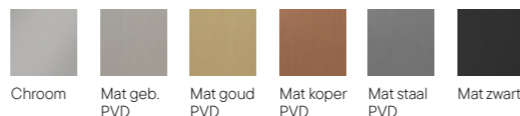

Wastafelkraan highriser

Knurling greep: vierkant patroon

Art.nr. (kraan)	Art.nr. (greep)	Kleur
1952091	+ 2034936	Chroom
1952080	+ 2034952	Mat geborsteld PVD
1952155	+ 2034965	Mat goud PVD
1984936	+ 2034959	Mat koper PVD
1952210	+ 2034955	Mat staal PVD
1952144	+ 2034953	Mat zwart*