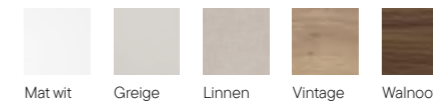

### Hoge kast

Links en rechts toepasbaar | 2 deuren | legplank van melamine

Art.nr.	Afmeting (bxhxh)	Kleur
2037130	35x33x169 cm	Mat wit
2037202	35x33x169 cm	Greige
2037152	35x33x169 cm	Linnen
2037009	35x33x169 cm	Vintage eiken
2037040	35x33x169 cm	Walnoot