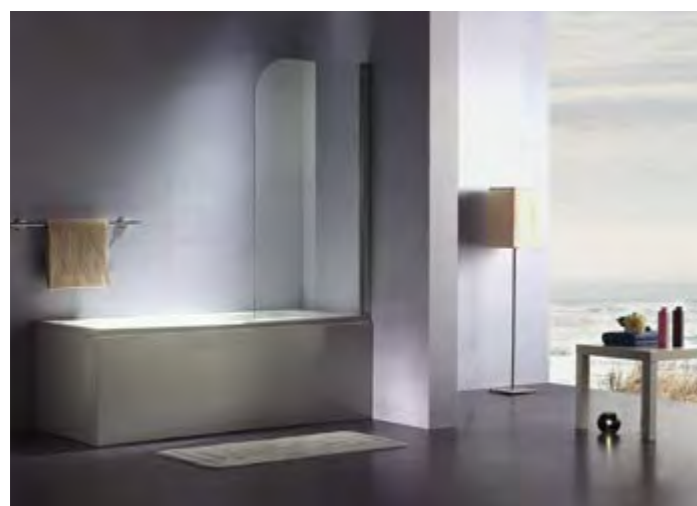

## Badklapwand

Bevestiging: chroom | glas: helder

Art.nr. Afmeting  
1565806 75x140 cm