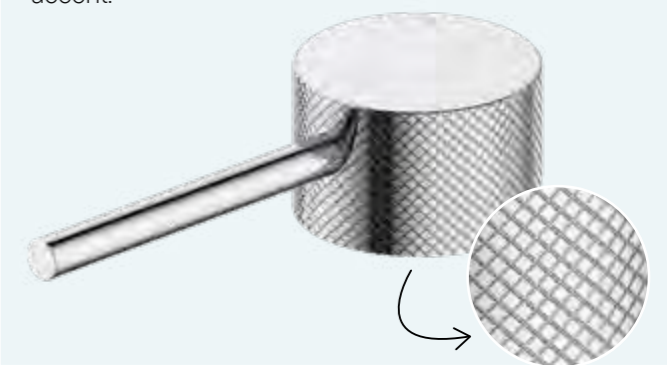

## Skyline kranen met knurling greep

Kraangrepen met reliëf en structuur zorgen voor een luxe uitstraling. En voor meer grip en gebruiksgemak. Skyline grepen zijn voorzien van een aantrekkelijk **geruit patroon**. De gekruiste lijnen vormen een opvallend en mooi accent.