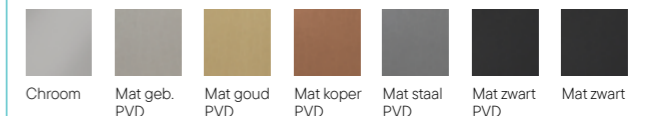

Doucheset met thermostaat**

Hoofddouche en handdouche in hoogte verstelbaar | knurling greep: vierkant patroon

Art.nr.	Kleur
1761289	Chroom
1761306	Mat geborsteld PVD
1959599	Mat goud PVD
2002034	Mat koper PVD
1959600	Mat staal PVD
2050998	Mat zwart PVD
1761303	Mat zwart*