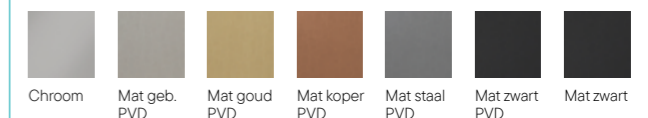

Chroom Mat geb. PVD Mat goud PVD Mat koper PVD Mat staal PVD Mat zwart PVD Mat zwart

* Zolang de voorraad strekt.