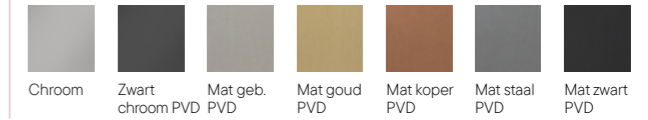

Houder voor wisser 3M-tape bevestiging

Afmeting: 4x2,9x5,5 cm

Art.nr.	Kleur
2048234	Chroom
2048192	Zwart chroom PVD
2048151	Mat geborsteld PVD
2048109	Mat goud PVD
2048204	Mat koper PVD
2048194	Mat staal PVD
2048132	Mat zwart PVD