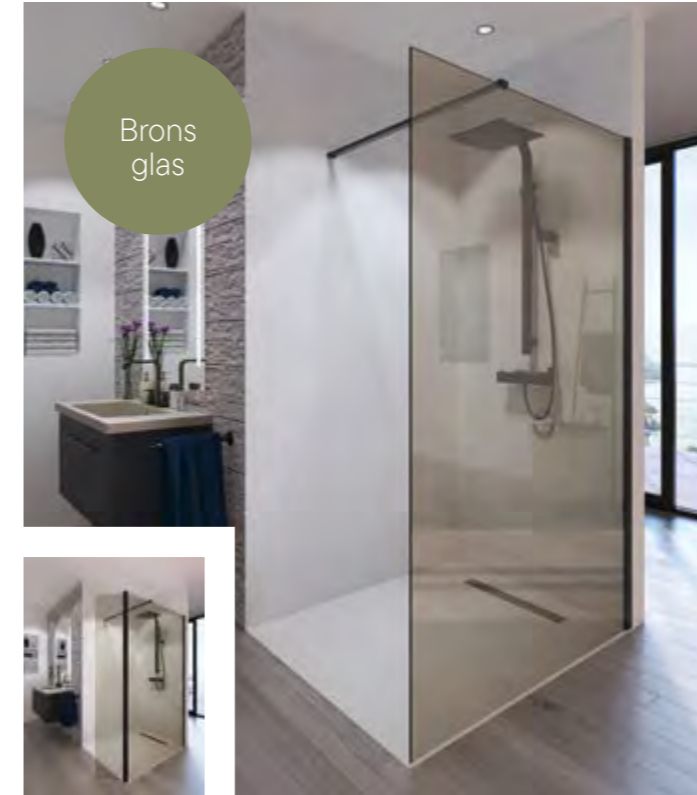

Free Time

Inloopdouche

Combineer met kranen (p. 142) en accessoires (p. 180) uit de serie Sky en Skyline

Inloopdouche

Glas: helder Timeless | zonder wandprofiel zonder stabilisatiestang

Art.nr.	Afmeting
2037716	90x198 cm
2037713	100x198 cm
2037714	120x198 cm
2037715	140x198 cm
2037717	160x198 cm
2037718	180x198 cm

Nieuw

Inloopdouche

Glas: grijs* | zonder wandprofiel zonder stabilisatiestang

Art.nr.	Afmeting
2069896	90x198 cm
2069888	100x198 cm
2069898	120x198 cm
2069891	140x198 cm

Inloopdouche

Glas: brons* | zonder wandprofiel zonder stabilisatiestang

Art.nr.	Afmeting
2069890	90x198 cm
2069897	100x198 cm
2069878	120x198 cm
2069889	140x198 cm

Inloopdouche

Glas: ribbel decor* | zonder wandprofiel zonder stabilisatiestang

Art.nr.	Afmeting
2069885	90x198 cm
2069893	100x198 cm
2069892	120x198 cm
2069884	140x198 cm

Wandprofiel met stabilisatiestang

Art.nr.	Kleur
1771131	Chroom
1997411	Mat geborsteld
1997412	Mat goud
1997413	Mat koper
1997414	Mat staal
1564326	Mat zwart
1563036	Mat wit

Wandprofiel met stabilisatiestang

Art.nr.	Kleur
1771131	Chroom
1997411	Mat geborsteld
1997412	Mat goud
1997413	Mat koper
1997414	Mat staal
1564326	Mat zwart
1563036	Mat wit

Wandprofiel met stabilisatiestang

Art.nr.	Kleur
1771131	Chroom
1997411	Mat geborsteld
1997412	Mat goud
1997413	Mat koper
1997414	Mat staal
1564326	Mat zwart
1563036	Mat wit

Wandprofiel met stabilisatiestang

Art.nr.	Kleur
1771131	Chroom
1997411	Mat geborsteld
1997412	Mat goud
1997413	Mat koper
1997414	Mat staal
1564326	Mat zwart
1563036	Mat wit

Draaideel voor inloopdouche

Materiaal: aluminium/glas | profiel: chroom
glas: helder Timeless

Art.nr.	Afmeting
1654171	34,5x198 cm

Draaideel voor inloopdouche

Materiaal: aluminium/glas | profiel: mat zwart
glas: grijs*

Art.nr.	Afmeting
1654170	34,5x198 cm

Draaideel voor inloopdouche

Materiaal: aluminium/glas | profiel: mat zwart
glas: brons*

Art.nr.	Afmeting
2027395	34,5x198 cm

Draaideel voor inloopdouche

Materiaal: aluminium/glas | profiel: chroom
glas: ribbel decor*

Art.nr.	Afmeting
2027401	34,5x198 cm

* Let op: gehard veiligheidsglas, geen Timeless glas.

* Let op: gehard veiligheidsglas, geen Timeless glas.