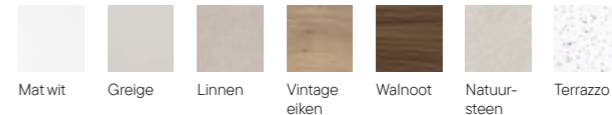

* Solid Surface