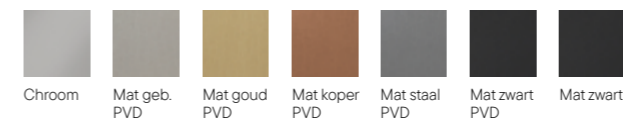

Sky
Kranen

Combineer met accessoires uit de **serie Sky** (p. 180 t/m 187)

Inbouwdeel: 1952105 (102,00)

Vrijstaande badkraan met handdouche

Art.nr.	Kleur
1952219	Chroom
1952134	Mat geborsteld PVD
1952236	Mat goud PVD
1984974	Mat koper PVD
1952230	Mat staal PVD
2058533	Mat zwart PVD
1952187	Mat zwart*

Nieuw: verwacht vanaf maart 2026

Badthermostaat

Art.nr.	Kleur
1952199	Chroom
1952126	Mat geborsteld PVD
1952203	Mat goud PVD
1984998	Mat koper PVD
1952224	Mat staal PVD
2058522	Mat zwart PVD
1952160	Mat zwart*

Nieuw: verwacht vanaf maart 2026

Sky
Kranen

Combineer met accessoires uit de **serie Sky** (p. 180 t/m 187)

Doucheset met thermostaat met druktoetsen

Hoofddouche en handdouche | in hoogte verstelbaar

Art.nr.	Kleur
1952234	Chroom
1952205	Mat geborsteld PVD
1952207	Mat goud PVD
1984993	Mat koper PVD
1952107	Mat staal PVD
2058527	Mat zwart PVD
1952121	Mat zwart*

Nieuw: verwacht vanaf maart 2026

Doucheset met thermostaat met thermostaat

Hoofddouche en handdouche | in hoogte verstelbaar

Art.nr.	Kleur
1849093	Chroom
1849084	Mat geborsteld PVD
1959605	Mat goud PVD
2002011	Mat koper PVD
1959604	Mat staal PVD
2050999	Mat zwart PVD
1849091	Mat zwart*

Inbouwdeel: 2035389 (401,00)

Afdekset inbouw badkraan met handdouche

Met ronde rozetten | uitloop inkortbaar

Art.nr.	Kleur
2035384	Chroom
2035353	Mat geborsteld PVD
2035379	Mat goud PVD
2035402	Mat koper PVD
2035367	Mat staal PVD
2035401	Mat zwart PVD

Nieuw

Afdekplaat voor 4-gats inbouw badkraan

Maak compleet met een afdekset inbouw badkraan en inbouwdeel (zie artikel hiernaast)

Art.nr.	Kleur
2043139	Chroom
2043142	Mat geborsteld PVD
2043137	Mat goud PVD
2043136	Mat koper PVD
2043123	Mat staal PVD
2043124	Mat zwart PVD

Douchethermostaat