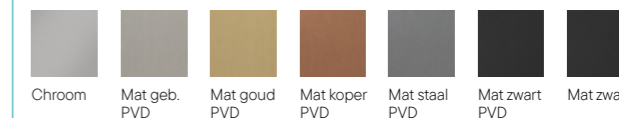

Inbouwdeel: 1952227 (213,00)

Afdekset 2-weg inbouw douchethermostaat

Art.nr.	Kleur
1952163	Chroom
1952183	Mat geborsteld PVD
1952097	Mat goud PVD
1985010	Mat koper PVD
1952194	Mat staal PVD
2058529	Mat zwart PVD
1952118	Mat zwart*

Nieuw: verwacht vanaf maart 2026