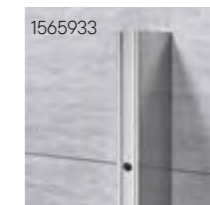

1565933

Optie: greep

Materiaal: aluminium | **kleur:** chroom

Art.nr.   **Afmeting**
1563410   24 cm

Optie: verbredingsprofiel

Instelbaarheid: 2 cm | **materiaal:** aluminium | **kleur:** chroom

Art.nr.   **Omschrijving**
1565933   Verbredingsprofiel voor draaideur kwartrond