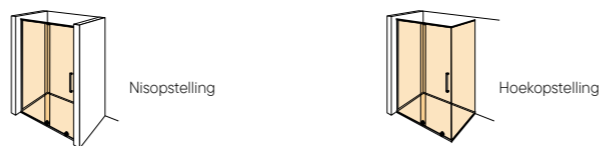

Zijwand

Materiaal: aluminium/glas | **profiel:** zwart chroom | **glas:** helder

Art.nr.	Afmeting
2067808	90x200 cm
2067858	100x200 cm

Optie: verbredingsprofiel

Materiaal: aluminium | **kleur:** zwart chroom | **afmeting:** 200 cm | **instelbaarheid:** 2 cm

Art.nr.	Omschrijving
2067809	Voor schuifdeur
2067910	Voor zijwand