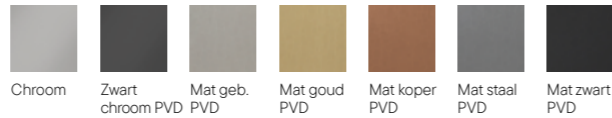

Sky Accessoires

Combineer met **Sky** (p. 142) en **Sky Plus** (p. 158) kranen én met **Skyline** kranen (p. 150) en accessoires (p. 188)

Nieuw

Optie
Schroefloze bevestiging:
2048136 (p. 187). Twee stuks benodigd

Handdoekhouder

Afmeting: 60x7,4 cm

Art.nr.	Kleur
2048200	Chroom
2048206	Mat geborsteld PVD
2048117	Mat goud PVD
2048157	Mat koper PVD
2048184	Mat staal PVD
2048144	Mat zwart PVD

Nieuw

Verwacht vanaf maart 2026

Handdoekhouder voor meubel

Afmeting: 33x7 cm

Art.nr.	Kleur
2069130	Chroom
2069139	Zwart chroom PVD
2069160	Mat geborsteld PVD
2069128	Mat goud PVD
2069137	Mat koper PVD
2069166	Mat staal PVD
2069171	Mat zwart PVD

Sky Accessoires

Combineer met **Sky** (p. 142) en **Sky Plus** (p. 158) kranen én met **Skyline** kranen (p. 150) en accessoires (p. 188)

Nieuw

Optie
Schroefloze bevestiging:
2048136 (p. 187)

Handdoekhaak

Afmeting: 4,8x5 cm

Art.nr.	Kleur
1952189	Chroom
1952088	Mat geborsteld PVD
1952201	Mat goud PVD
1984982	Mat koper PVD
1952106	Mat staal PVD
2058530	Mat zwart PVD
1952099	Mat zwart*

Nieuw: verwacht vanaf maart 2026

Handdoekhaak klein

Afmeting: 2x3 cm

Art.nr.	Kleur
2069124	Chroom
2069162	Zwart chroom PVD
2069144	Mat geborsteld PVD
2069161	Mat goud PVD
2069154	Mat koper PVD
2069157	Mat staal PVD
2069129	Mat zwart PVD

Nieuw

Badgreep

Afmeting: 32,8x8,1 cm

Art.nr.	Kleur
2048241	Chroom
2048115	Mat geborsteld PVD
2048198	Mat goud PVD
2048161	Mat koper PVD
2048149	Mat staal PVD
2048191	Mat zwart PVD

Productspecificatie:

1984982 Handdoekhaak mat koper PVD (p. 183)

Nieuw

Handdoekhaak 3M-tape bevestiging

Afmeting: 4,8x2,2 cm

Art.nr.	Kleur
2048137	Chroom
2048169	Zwart chroom PVD
2048170	Mat geborsteld PVD
2048197	Mat goud PVD
2048131	Mat koper PVD
2048153	Mat staal PVD
2048190	Mat zwart PVD

Nieuw

Verwacht vanaf maart 2026

Douchekorf

Afmeting: 30x11x8 cm