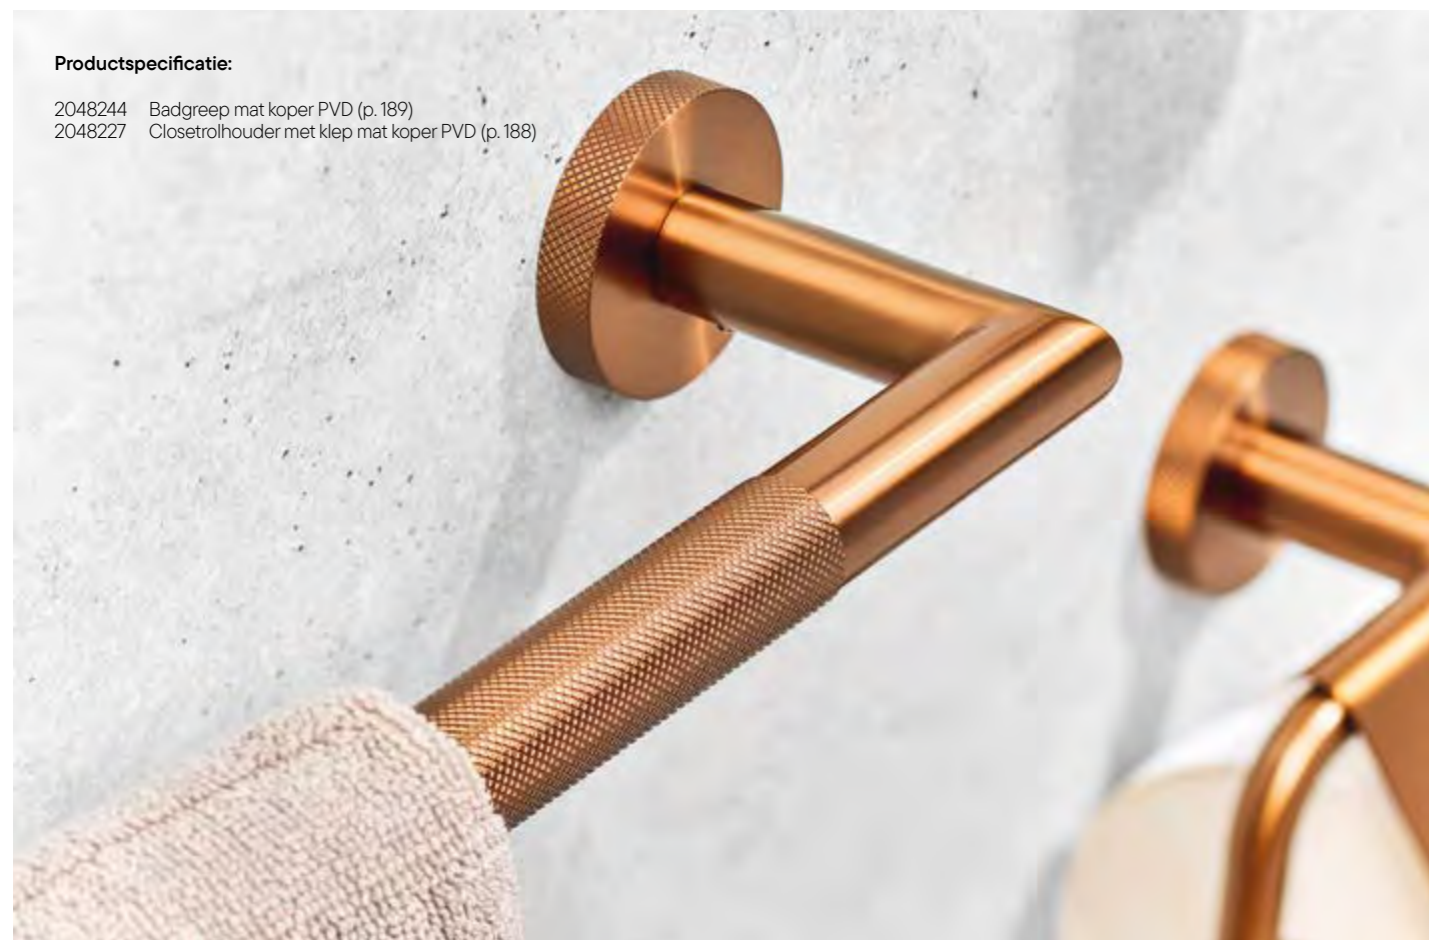

Skyline

Nieuw

Accessoires met knurling

Combineer met **Skyline** (p. 150) en **Sky Plus** (p. 158) kranen én met **Sky** kranen (p. 142) en accessoires (p. 180)

Optie
Schroefloze bevestiging:
2048136 (p. 187)

Handdoekhaak

Afmeting: 4,8x5 cm | knurling: geruit patroon

Art.nr.	Kleur
2048152	Chroom
2048130	Zwart chroom PVD
2048215	Mat geborsteld PVD
2048174	Mat goud PVD
2048107	Mat koper PVD
2048220	Mat staal PVD
2048195	Mat zwart PVD

Productspecificatie:

- 2048244 Badgreep mat koper PVD (p. 189)
- 2048227 Closetrolhouder met klep mat koper PVD (p. 188)