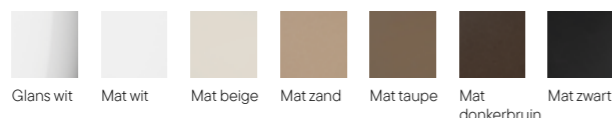

Ares

CV-radiator

Nieuw

CV

CV-designradiator

Materiaal: staal | buis: rond profiel

Art.nr.	Afmeting	Kleur	Warmte-afgifte $\Delta T50$
2069535	117,5x60 cm	Glans wit (RAL 9016)	598 watt
2069611	117,5x60 cm	Mat wit (RAL 9016)	598 watt
2069540	117,5x60 cm	Mat beige	598 watt
2069598	117,5x60 cm	Mat zand	598 watt
2069591	117,5x60 cm	Mat taupe	598 watt
2069511	117,5x60 cm	Mat donkerbruin	598 watt
2069599	117,5x60 cm	Mat zwart	598 watt
2069565	141,5x60 cm	Glans wit (RAL 9016)	715 watt
2069539	141,5x60 cm	Mat wit (RAL 9016)	715 watt
2069545	141,5x60 cm	Mat beige	715 watt
2069513	141,5x60 cm	Mat zand	715 watt
2069576	141,5x60 cm	Mat taupe	715 watt
2069605	141,5x60 cm	Mat donkerbruin	715 watt
2069549	141,5x60 cm	Mat zwart	715 watt
2069573	177,5x60 cm	Glans wit (RAL 9016)	909 watt
2069552	177,5x60 cm	Mat wit (RAL 9016)	909 watt
2069527	177,5x60 cm	Mat beige	909 watt
2069596	177,5x60 cm	Mat zand	909 watt
2069553	177,5x60 cm	Mat taupe	909 watt
2069542	177,5x60 cm	Mat donkerbruin	909 watt
2069574	177,5x60 cm	Mat zwart	909 watt

Toebehoren

Aansluitsets
zie p. 226-227

Gaia

CV-radiator

Nieuw

CV

CV-designradiator

Materiaal: staal | slanke kolom met afgeronde zijanten

Art.nr.	Afmeting	Kleur	Warmte-afgifte $\Delta T50$
2069610	180,6x18,2 cm	Glans wit (RAL 9016)	483 watt
2069568	180,6x18,2 cm	Mat wit (RAL 9016)	483 watt
2069530	180,6x18,2 cm	Mat beige	483 watt
2069577	180,6x18,2 cm	Mat zand	483 watt
2069522	180,6x18,2 cm	Mat taupe	483 watt
2069579	180,6x18,2 cm	Mat donkerbruin	483 watt
2069595	180,6x18,2 cm	Mat zwart	483 watt