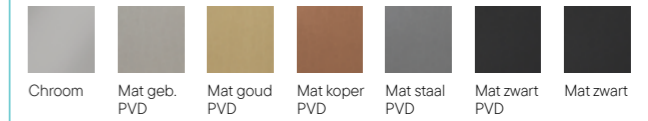

Wastafelkraan

Art.nr.	Kleur
1952215	Chroom
1952112	Mat geborsteld PVD
1952153	Mat goud PVD
1984955	Mat koper PVD
1952146	Mat staal PVD
2058541	Mat zwart PVD
1952211	Mat zwart*

Nieuw: verwacht vanaf maart 2026