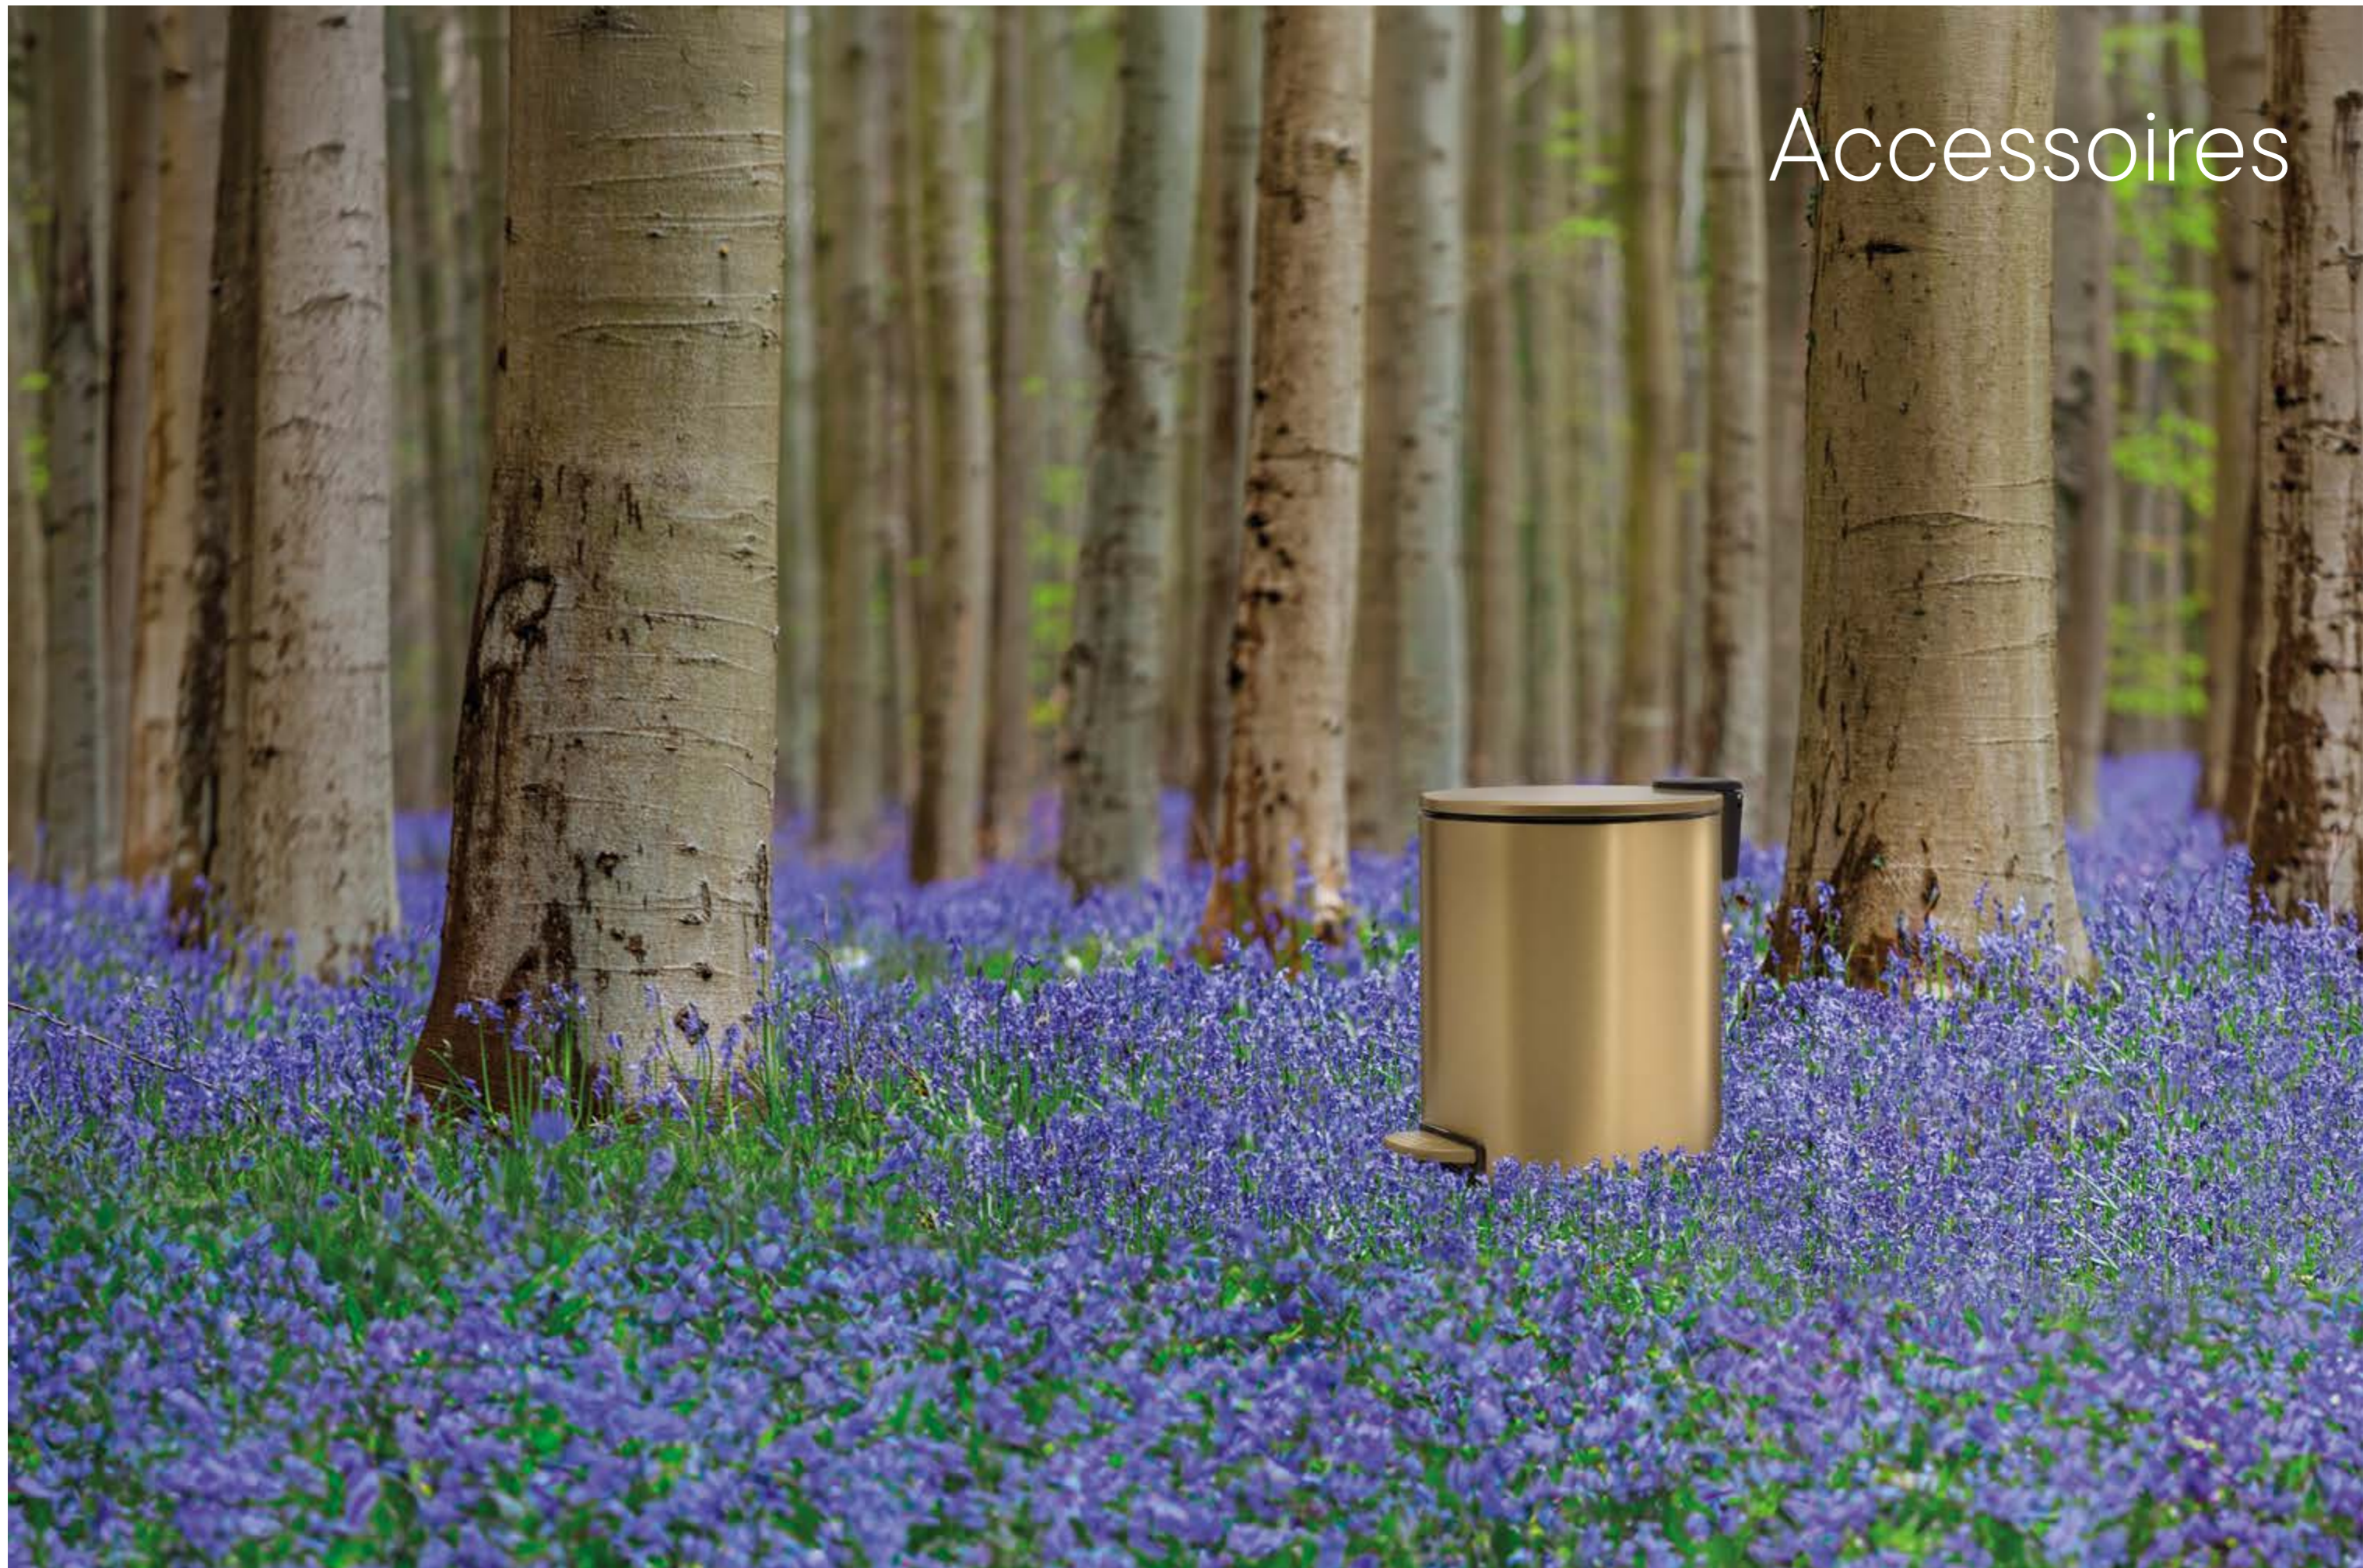

Accessoires