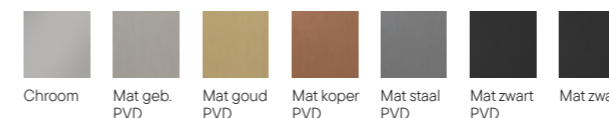

Chroom Mat geb. PVD Mat goud PVD Mat koper PVD Mat staal PVD Mat zwart PVD Mat zwart