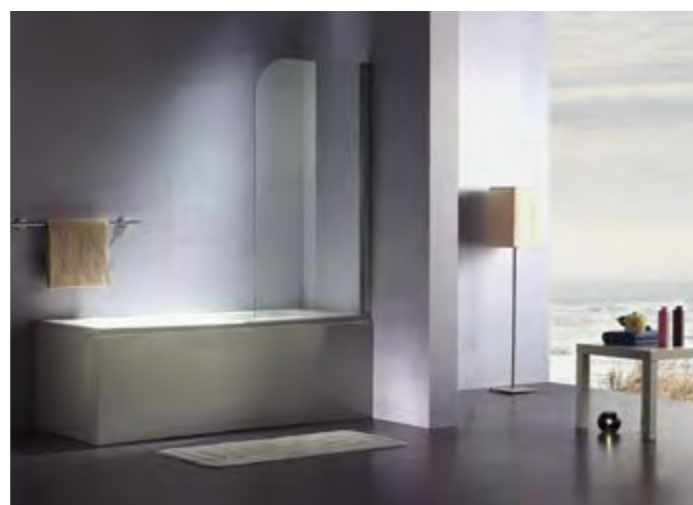

Free Bath Base

Badklapwand

Badklapwand

Bevestiging: chroom | glas: helder

Art.nr.	Afmeting
1565806	75x140 cm