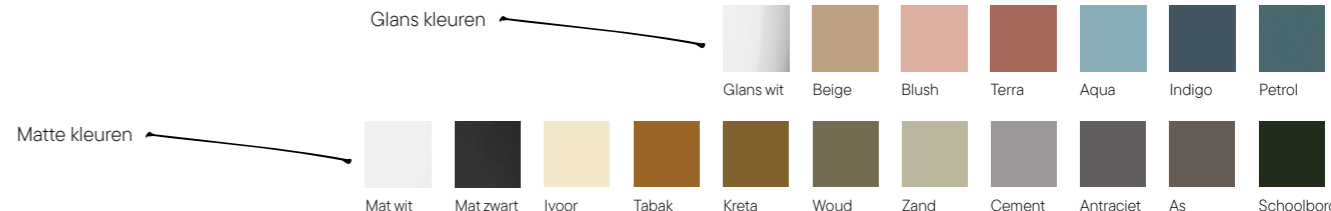

* Deze plug bevat twee schachten in de verpakking t.b.v. een vaste én een pop-up functie. Daarmee is de plug multifunctioneel.