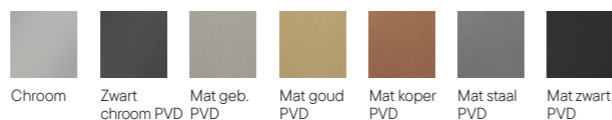

Wastafelkraan highriser

Knurling greep: geruit patroon

Art.nr.	Kleur
2046870	Chroom
2046919	Zwart chroom PVD
2046873	Mat geborsteld PVD
2046882	Mat goud PVD
2046893	Mat koper PVD
2046891	Mat staal PVD
2046968	Mat zwart PVD

Inbouwdeel: 2027376 (106,00)

Afdekset inbouw wastafelkraan met uitloop 20 cm

Knurling greep: geruit patroon

Art.nr.	Kleur
2046993	Chroom
2046945	Zwart chroom PVD
2046902	Mat geborsteld PVD
2046875	Mat goud PVD
2046957	Mat koper PVD
2046917	Mat staal PVD
2046896	Mat zwart PVD