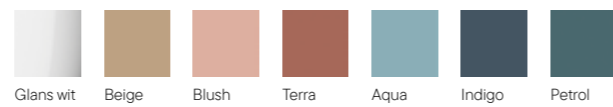

Presto

Wandclosetcombinatie

Combineer met douchevloeren, wastafels en fonteinen uit de **Coloramic collectie**

Wandcloset met CycloneFlush

Zonder zitting | afmeting: 53x37,5 cm

Art.nr.	Kleur
2069772	Glans wit
2069644	Beige
2069641	Blush
2069653	Terra
2069655	Aqua
2069748	Indigo
2069768	Petrol
2069854	Mat wit
2069732	Mat zwart
2069796	Ivoor
2069722	Tabak
2069763	Kreta
2069804	Woud
2069734	Zand
2069850	Cement
2069782	Antraciet
2069705	As
2069822	Schoolbord

Closetzitting softclosing en quickrelease

Afmeting: 44x35 cm

Art.nr.	Kleur
2069847	Glans wit
2069787	Beige
2069687	Blush
2069704	Terra
2069783	Aqua
2069834	Indigo
2069845	Petrol
2069755	Mat wit
2069746	Mat zwart
2069712	Ivoor
2069674	Tabak
2069676	Kreta
2069742	Woud
2069807	Zand
2069792	Cement
2069759	Antraciet
2069650	As
2069757	Schoolbord

Glans kleuren

Matte kleuren

Primo

Wandclosetcombinatie

Combineer met douchevloeren, wastafels en fonteinen uit de **Coloramic collectie**

Wandcloset met CycloneFlush

Zonder zitting | afmeting: 54x35 cm

Art.nr.	Kleur
2021744	Glans wit
2069683	Beige
2069659	Blush
2069817	Terra
2069811	Aqua
2069778	Indigo
2069791	Petrol
2021748	Mat wit
2021751	Mat zwart
2021742	Ivoor
2021746	Tabak
2021752	Kreta
2021750	Woud
2021743	Zand
2021749	Cement
2021745	Antraciet
2021753	As
2021747	Schoolbord

Closetzitting softclosing en quickrelease

Afmeting: 44x35 cm

Art.nr.	Kleur
2011833	Glans wit
2069779	Beige
2069836	Blush
2069761	Terra
2069798	Aqua
2069699	Indigo
2069764	Petrol
2011834	Mat wit
2011831	Mat zwart
2011832	Ivoor
2011837	Tabak
2011842	Kreta
2011835	Woud
2011838	Zand
2011840	Cement
2011841	Antraciet
2011839	As
2011836	Schoolbord

Glans kleuren

Matte kleuren